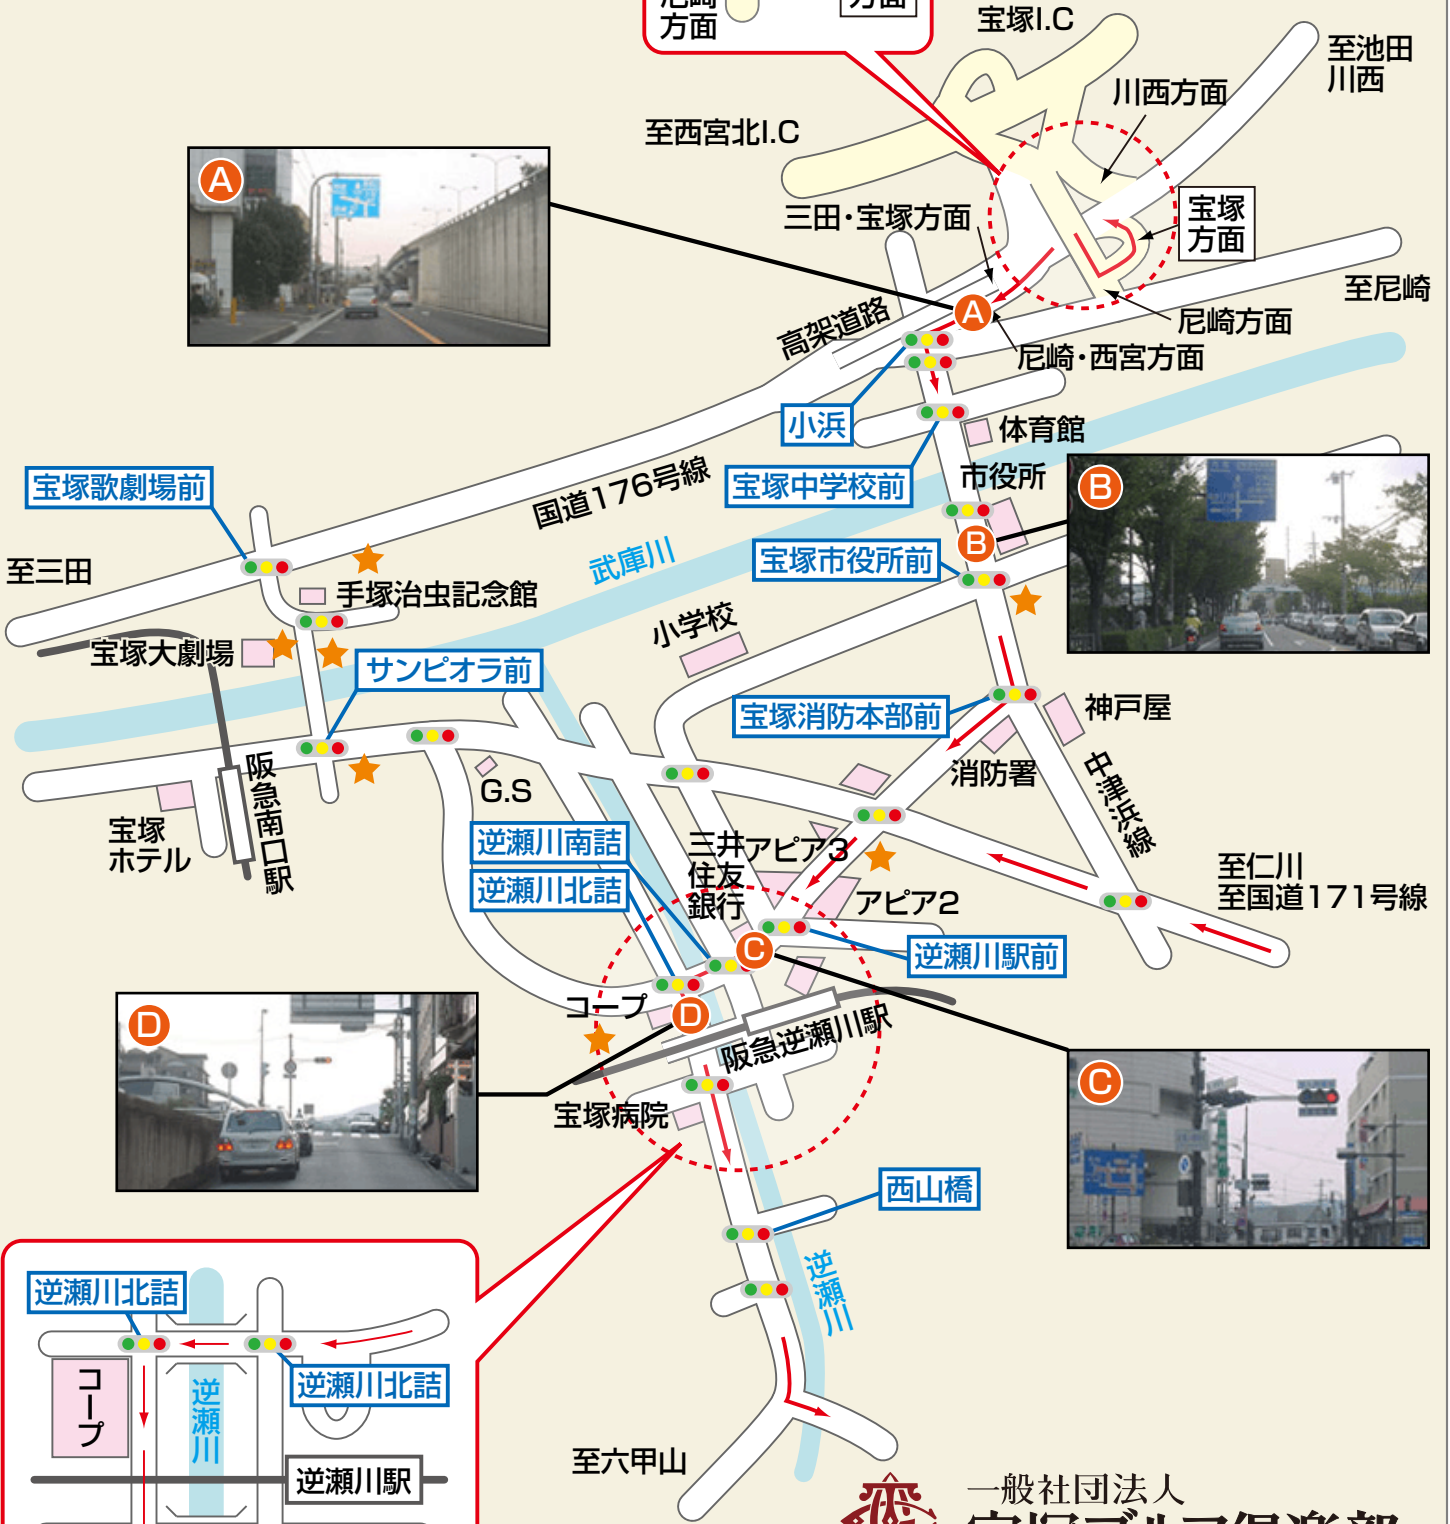

一般社団法人
宝塚ゴルフ倶楽部
周辺の詳細地図

一般社団法人
宝塚ゴルフ倶楽部

★は案内板